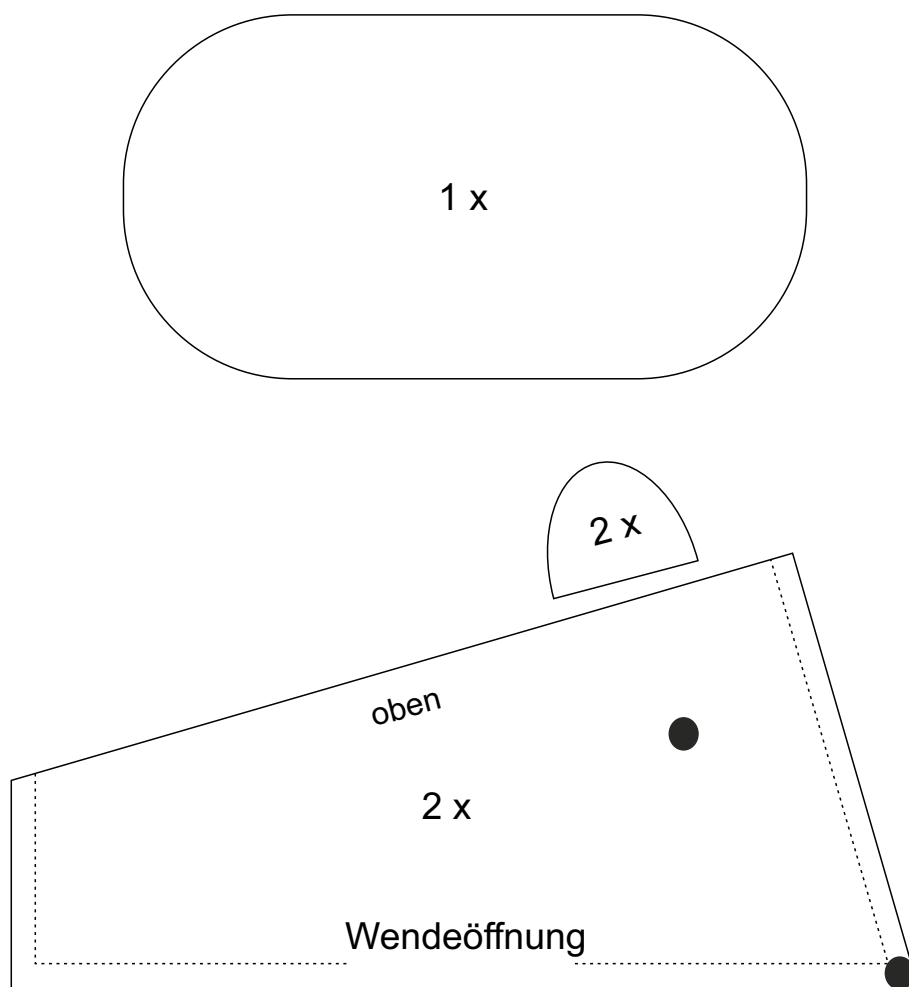

Rechenmaus Schnittmuster

0,7 mm Nahtzugabe ist im Schnitt enthalten.