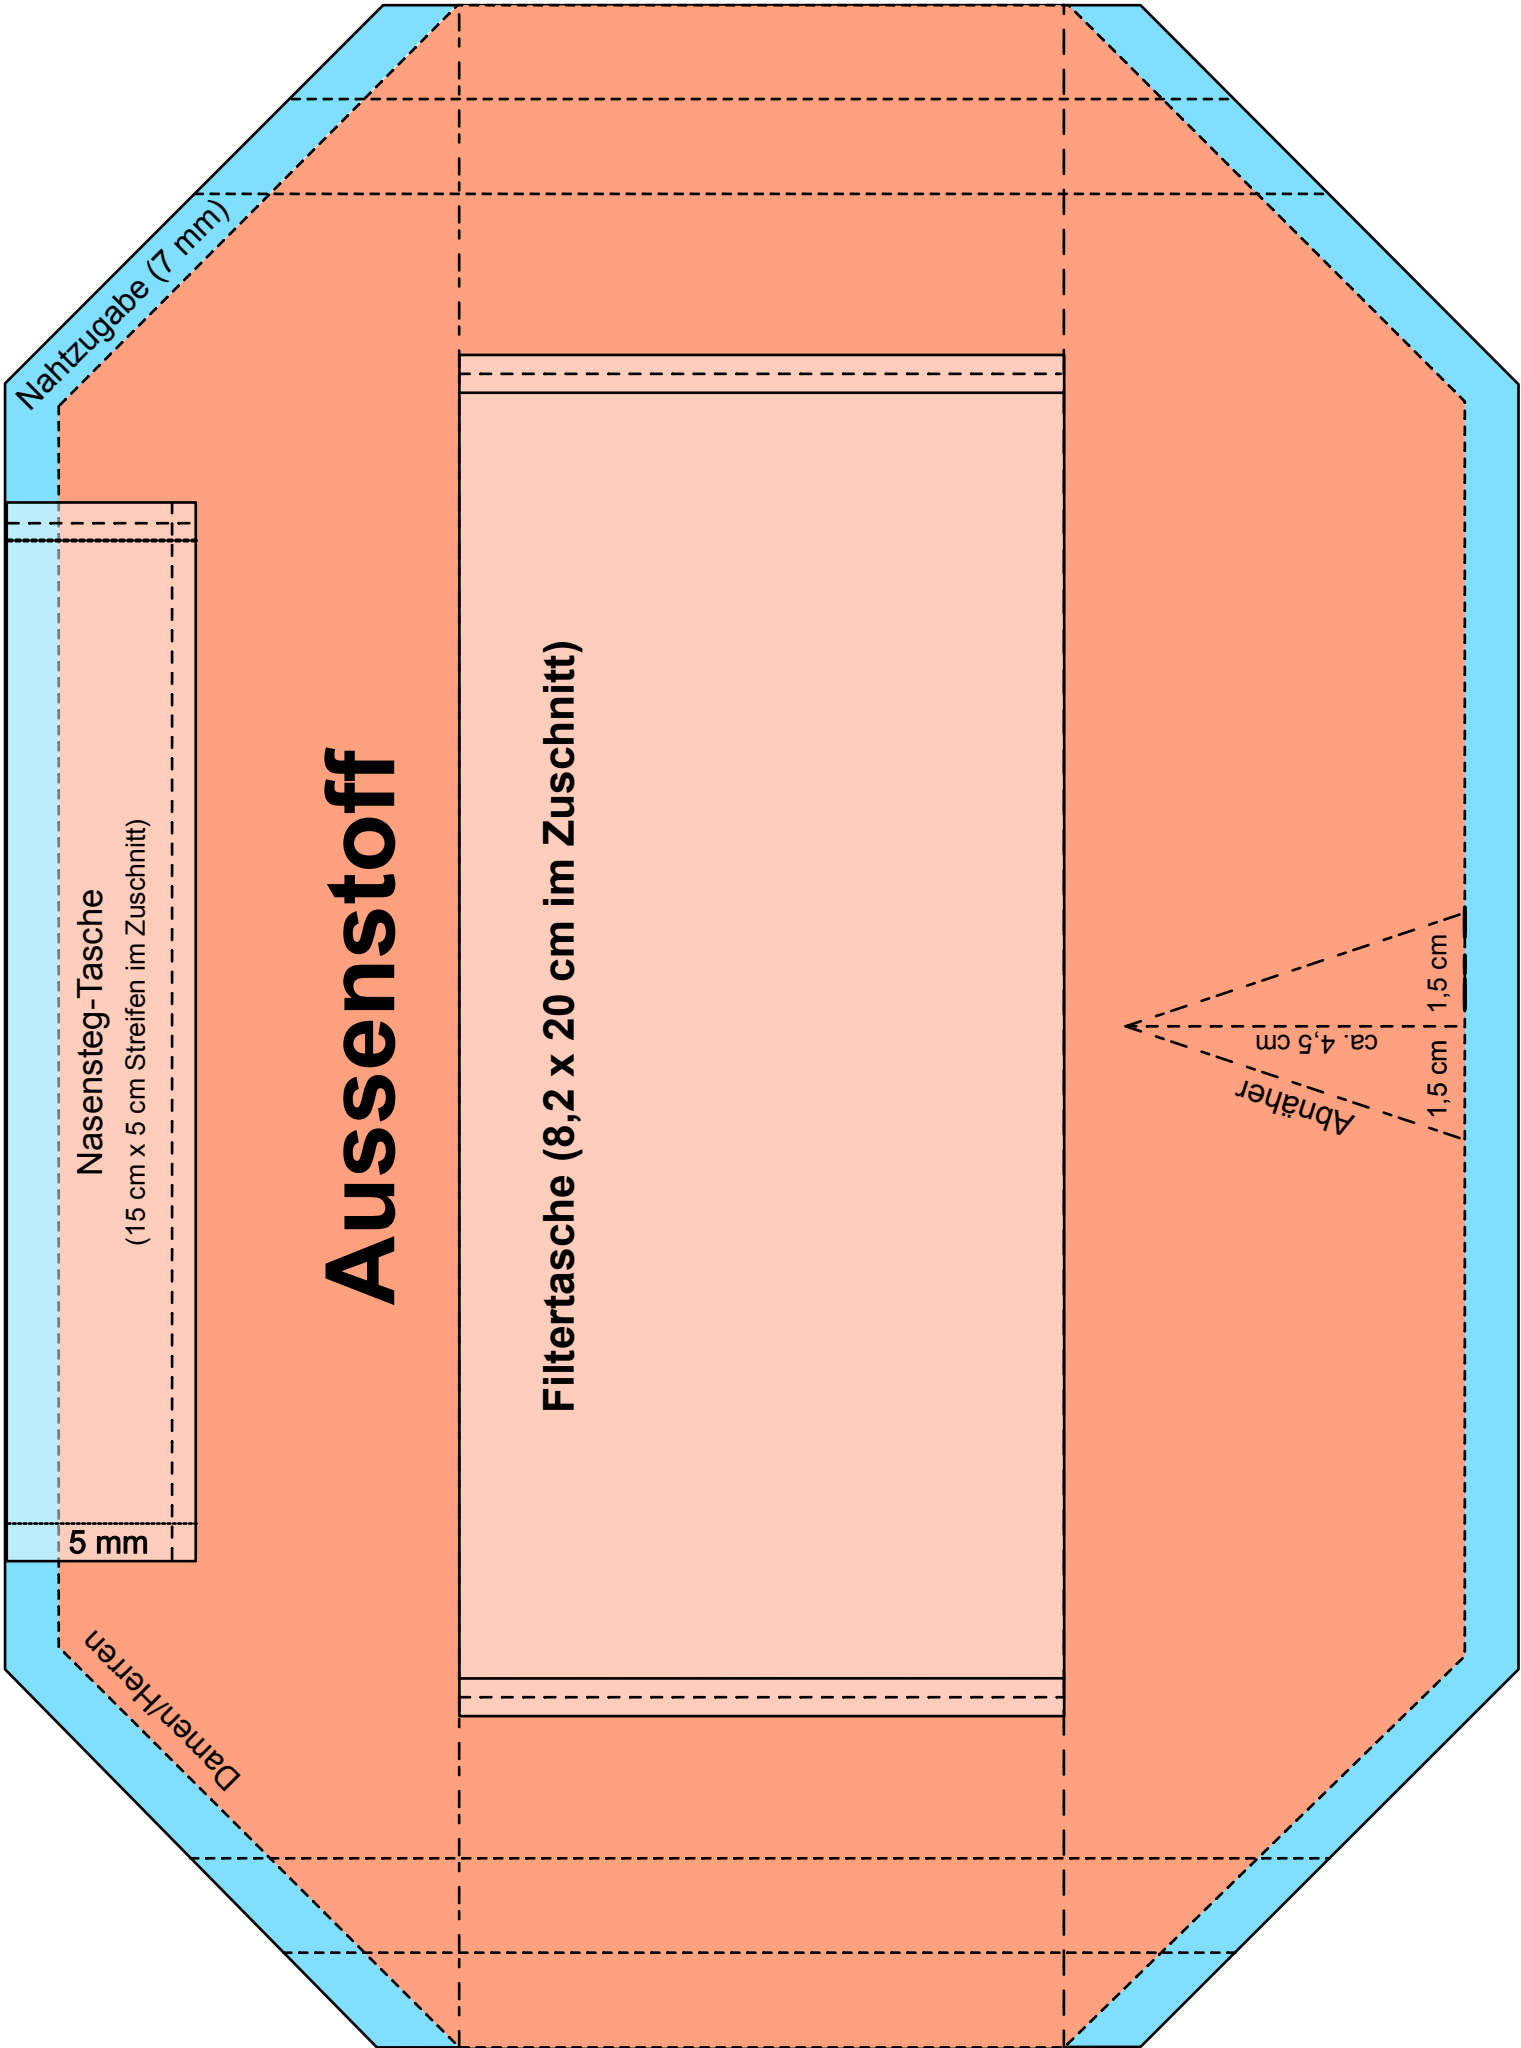

Mund-Nase-Schutzmaske mit Filtertasche (L-XL)

Mund-Nase-Schutzmaske mit Filtertasche (L-XL)

Nahtzugabe (7 mm)

Mund-Nase-Schutzmaske mit Filtertasche (optional)

Innenfutter

Damen/Herren

Mund-Nase-Schutzmaske mit Filtertasche (S)

Version für Kinder (ca. 5-10 Jahre)

Mund-Nase-Schutzmaske mit Filtertasche (S)

Version für Kinder (ca. 5-10 Jahre)

Mund-Nase-Schutzmaske mit Filtertasche (S)

Version für Kinder (ca. 5-10 Jahre)

Mund-Nase-Schutzmaske mit Filtertasche (L-XL)