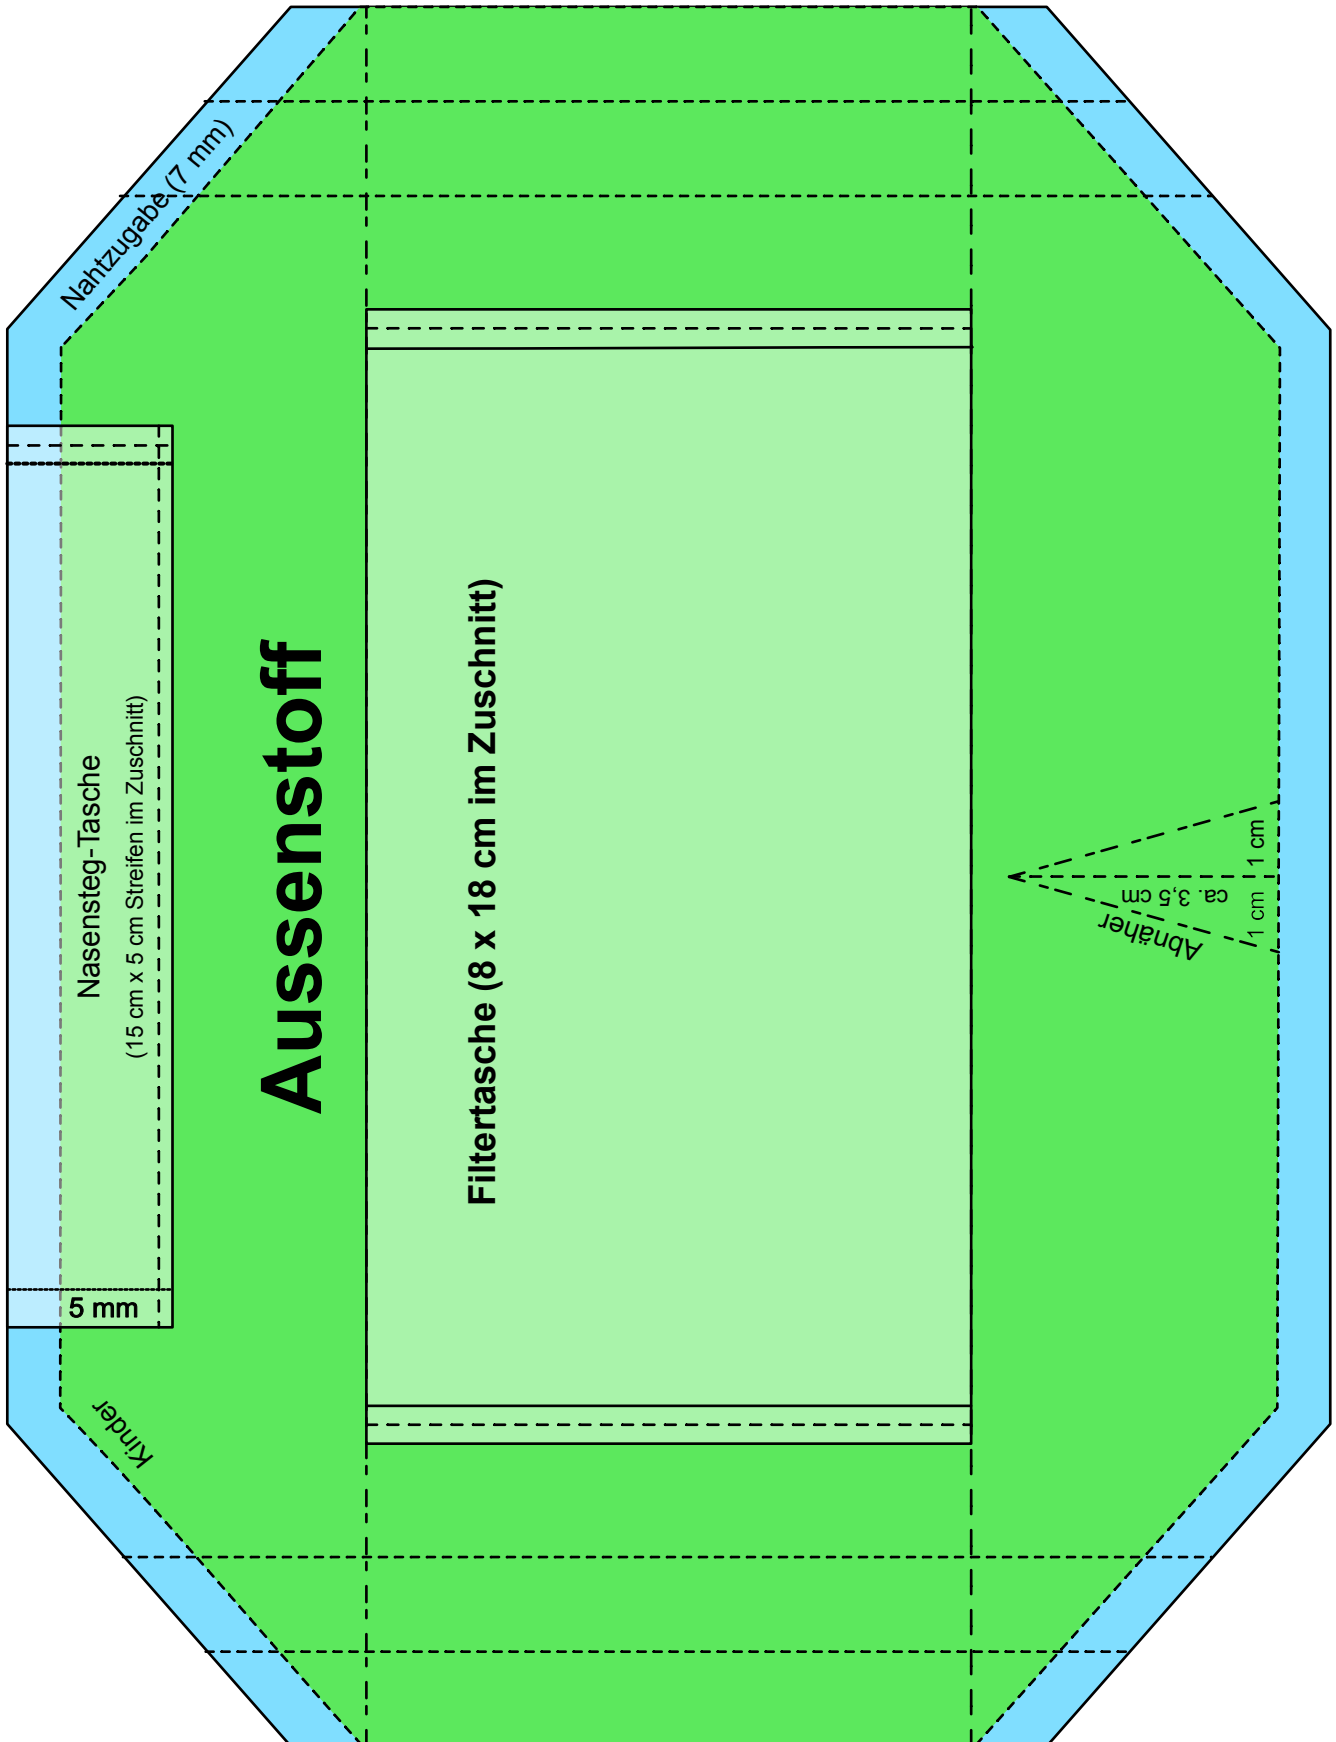

Mund-Nase-Schutzmaske mit Filtertasche (L-XL)

Mund-Nase-Schutzmaske mit Filtertasche (L-XL)

Nahtzugabe (7 mm)

Mund-Nase-Schutzmaske mit Filtertasche (optional)

Innenfutter

Damen/Herren

Mund-Nase-Schutzmaske mit Filtertasche (S)

Version für Kinder (ca. 5-10 Jahre)

Mund-Nase-Schutzmaske mit Filtertasche (S)

Version für Kinder (ca. 5-10 Jahre)

Mund-Nase-Schutzmaske mit Filtertasche (S)

Version für Kinder (ca. 5-10 Jahre)

Mund-Nase-Schutzmaske mit Filtertasche (L-XL)